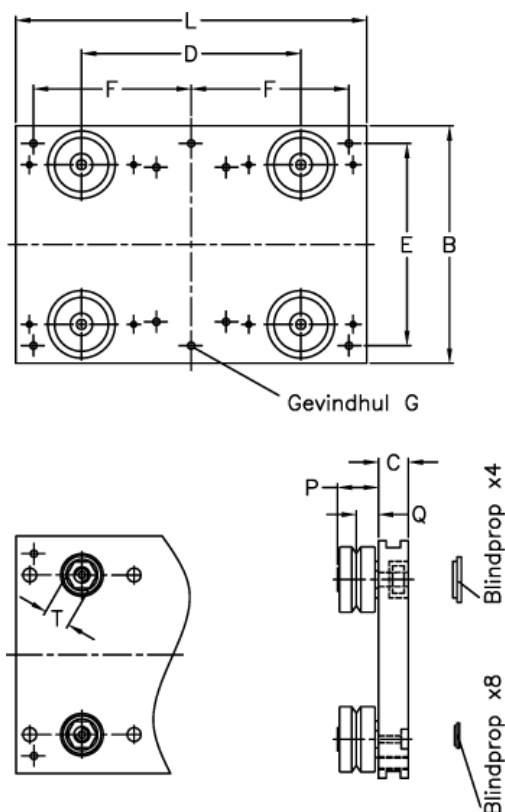

Varenummer: 057113044225100  
 Beskrivelse: Hepco GV3 vogn AU 44 34 L225

## Mål

B	= 116	H = 116.0
C	= 14.50	K = 22.5
d	= 153	L = 225
E	= 96	P = 21.3
F	= 206	Q = 11.50
For leje	= 34	
For skinne	= M/NM 44	
Gevindhul G	= 4 x M8	